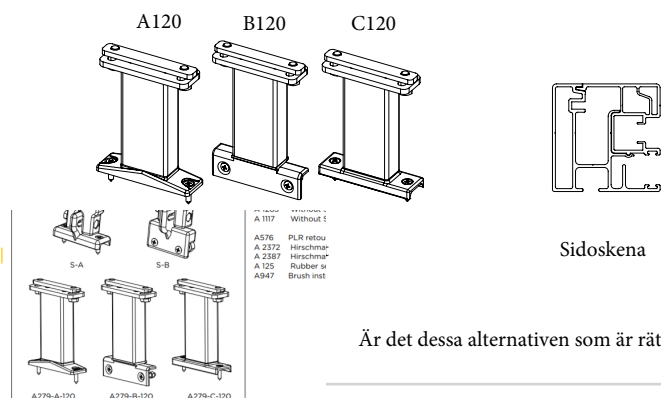

sapa:
buildingsystem
ARCHITECTURAL ALUMINIUM SOLUTIONS

Finstral

Inget ljusinsläpp mellan styrskenor och tyget

Ljusinsläpp

Inget ljusinsläpp

Monteringsalternativ

Är det dessa alternativen som är rätt??

Sätt din egen touch på screenduken