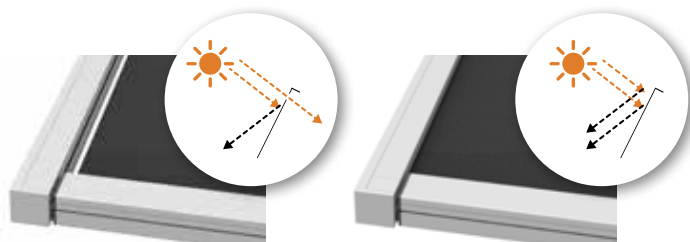

Stativet perfekt anpassat till husets kulör.

Alla RAL-färger och ett brett strukturlackfärger till standardpris.

TA BORT NEDANSTÅENDE OM MÖJLIGT

aliplast
aluminium systems

profel
ALUMINIUM SYSTEME

R
REYNAERS
ALUMINIUM

sapa:
buildingsystem
ARCHITECTURAL ALUMINIUM SOLUTIONS

Finstral

Inget ljusinsläpp mellan styrskenor och tyget

Ljusinsläpp

Inget ljusinsläpp