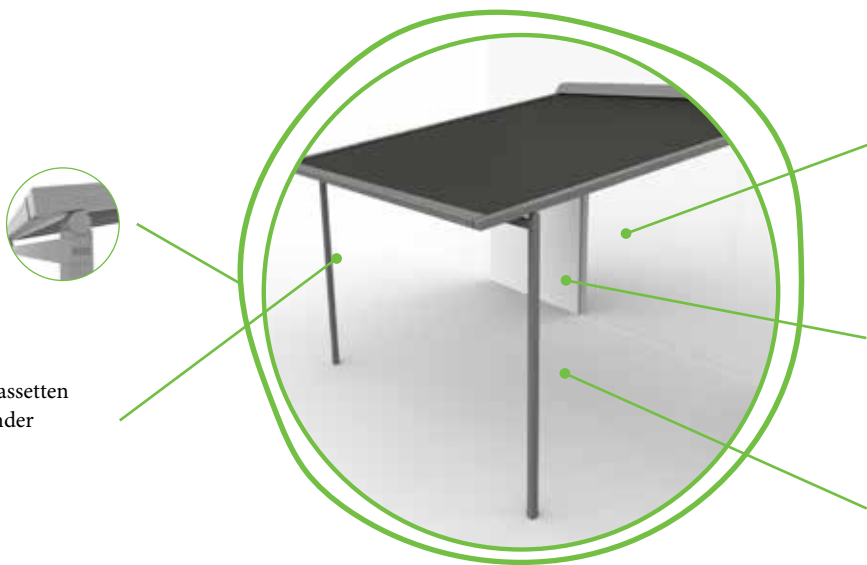

Exklusivt
hos Harol

ÖVERRASKANDE DESIGN!

Med denna eleganta och smäckra produkt kan du njuta av din uteplats, pool eller trädgård längre.

Upptäck stilen design med ultimat komfort. Dess supertunna styrskena, snygga kassett och smala stolpar ger den ett raffinerat utseende.

2 Den helt slutna kassetten skyddar väven under många år.

3 Passar alla uteplatser perfekt, tack vare benkonstruktionens flexibla position.

4 Spänt tyg, tack vare det innovativa ZIP-systemet.

5 Kompakt kassett med valfri integrerad, dimbar LED.

Varje liten detalj är fulländad

Överst på stolpen

Styrskena

Gångjärn

Den helt slutna kassetten skyddar väven under många år

Rätt väv för ett perfekt resultat

- Visuell komfort
- Transparent eller mörkläggande
- Termiskt & akustiskt isolerande
- Mycket hållbar
- Smutsfrånstötande & brandskyddad
- Perfekt i harmoni med din bostad