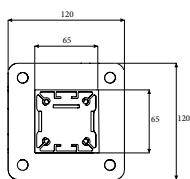

Varje liten detalj är fulländad

Överst på stolpen