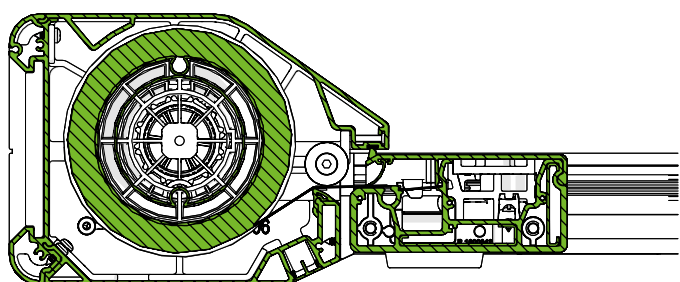

Varje liten detalj är fulländad

Den helt slutna kassetten skyddar väven under många år

Rätt väv för ett perfekt resultat

- Visuell komfort
- Transparent eller mörkläggande
- Termiskt & akustiskt isolerande
- Mycket hållbar
- Smutsfrånstötande & brandskyddad
- Perfekt i harmoni med din bostad

Dukegenskaper

	Soltis 86	Soltis 92	Recscreen	Infinity
Ungefärlig vikt (g/m²)	380	420	650	290
Ungefärlig tjocklek (mm)	0,43	0,45	0,57	0,64
Överföring av direkt solljus	14%	3-4%	4%	0%
G-totala värden (*)	0,12 - 0,22	0,05 - 0,15	0,01 - 0,18	0,08 - 0,14

*Glasing C U = 1.2

Ge ditt tyg en personlig touch

Sätt din egen logotyp eller design på dina väven. Vi trycker logon efter dina önskemål.

Drift

- Trådlös: IO (standard)
- RTS möjligt
- Motor med kabel möjligt

Dukar

Standard: Soltis 86, Dickson Infinity Max 25 m²
Tillägg: Soltis 92, Recscreen Rainless Max 20m², maxbredd 4m

Profiler anpassade efter husets kulör

Alla RAL-färger och ett stort utbud av strukturfärger ingår i det fasta priset.

Max. mått

- Max. bredd per del: 6 m
- Max. utfall per del: 5 m
- Max. område per del: 5*5 m, 25 m² se resp. väv
- Max. område kopplad: 64 m²

Alla våra HAROL-produkter representerar:

Energi sparande

Design

Komfort

Säkerhet

För mer information, gå till www.harol.com

DIN HAROL-ÅTERFÖRSÄLJARE