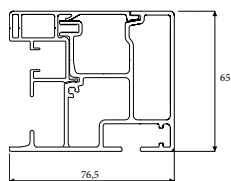

Varje liten detalj är fulländad

Styrskena

Den helt slutna kassetten skyddar väven under många år

Rätt väv för ett perfekt resultat

- Visuell komfort
- Transparent eller mörkläggande
- Termiskt & akustiskt isolerande
- Mycket hållbar
- Smutsfrånstötande & brandskyddad
- Perfekt i harmoni med din bostad

Dukegenskaper

	Soltis 86	Soltis 92	Recscreen	Infinity
Ungefärlig vikt (g/m²)	380	420	650	290
Ungefärlig tjocklek (mm)	0,43	0,45	0,57	0,64
Överföring av direkt solljus	14%	3-4%	4%	0%
G-totala värden (*)	0,12 - 0,22	0,05 - 0,15	0,01 - 0,18	0,08 - 0,14

*Glasing C U = 1.2

Ge ditt tyg en personlig touch

Sätt din egen logotyp eller design på dina väven. Vi trycker logon efter dina önskemål.

Drift

- Trådlös: IO (standard)
- RTS möjligt
- Motor med kabel möjligt

Dukar

Standard: Soltis 86, Dickson Infinity Max 25 m²
Tillägg: Soltis 92, Recscreen Rainless Max 20m², maxbredd 4m

Profiler anpassade efter husets kulör

Alla RAL-färger och ett stort utbud av strukturfärger ingår i det fasta priset.

Max. mått

- Max. bredd per del: 6 m
- Max. utfall per del: 5 m
- Max. område per del: 5*5 m, 25 m² se resp. väv
- Max. område kopplad: 64 m²

Alla våra HAROL-produkter representerar:

Energi sparande

Design

Komfort

Säkerhet

För mer information, gå till www.harol.com

DIN HAROL-ÅTERFÖRSÄLJARE