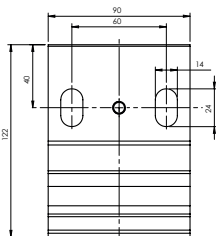

Varje liten detalj är fulländad