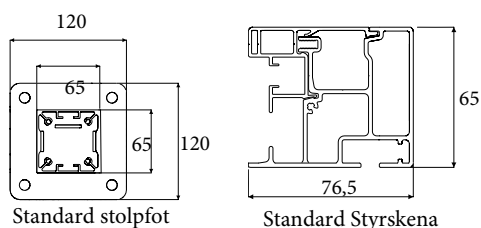

Varje liten detalj är fulländad