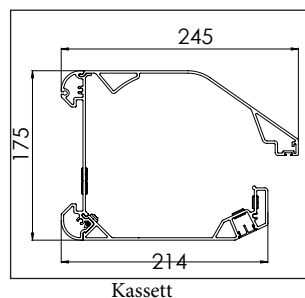

Varje liten detalj är fulländad