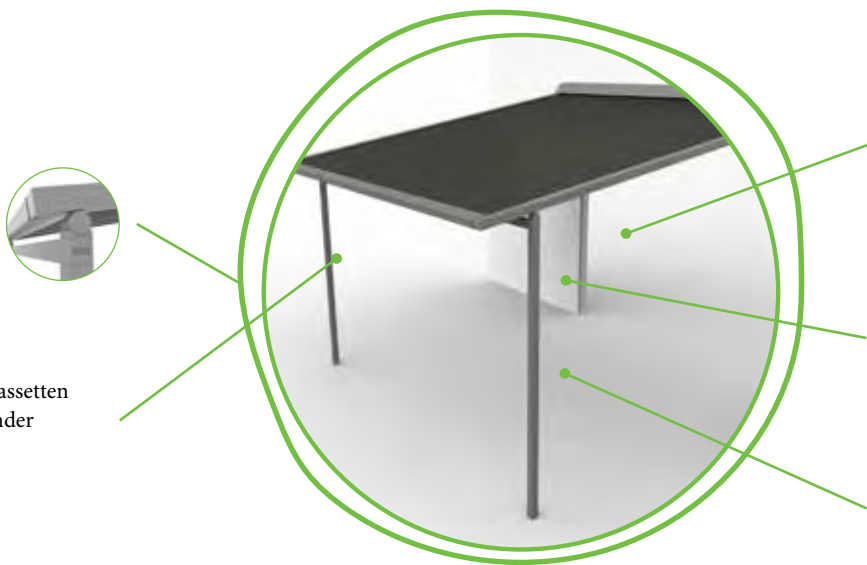

Exklusivt
hos Harol

ÖVERRASKANDE DESIGN!

Med denna eleganta och smäckra produkt kan du njuta av din uteplats, pool eller trädgård längre.

Upptäck stilen design med ultimat komfort. Dess supertunna styrskena, snygga kassett och smala stolpar ger den ett raffinerat utseende.

2 Den helt slutna kassetten skyddar väven under många år.

3 Passar alla uteplatser perfekt, tack vare benkonstruktionens flexibla position.

4 Spänt tyg, tack vare det innovativa ZIP-systemet.

5 Kompakt kassett med valfri integrerad, dimbar LED.