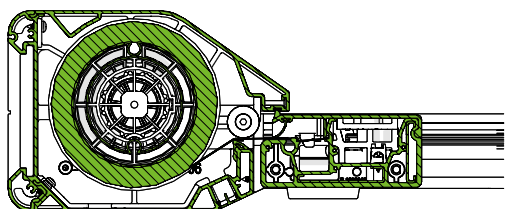

Rätt väv för ett perfekt resultat

- Visuell komfort
- Transparent eller mörkläggande
- Termiskt & akustiskt isolerande
- Mycket hållbar
- Smutsfrånstötande & brandskyddad
- Perfekt i harmoni med din bostad

Dukegenskaper

	Soltis 86	Soltis 92	Infinity	Eg` hSeBWS
Ungefärlig vikt (g/m²)	380	420	290	340
Ungefärlig tjocklek (mm)	0,43	0,45	0,64	0,45
Överföring av direkt solljus	14%	3-4%	0%	0%
G-totala värden (*)	0,12 - 0,22	0,05 - 0,15	0,08 - 0,14	0,08 - 0,14

*Glasing C U = 1.2

Ge ditt tyg en personlig touch

Sätt din egen logotyp eller design på dina väven. Vi trycker logon efter dina önskemål.

Drift

- Trådlös: IO (standard)
- RTS möjligt
- Motor med kabel möjligt

Dukar

- Standard: Soltis 86, Dickson Infinity
- Tillägg: Soltis 92, Sunvas Perla (vattentät max 25 m²)

Profiler anpassade efter husets kulör

Alla RAL-färger och ett stort utbud av strukturfärger ingår i det fasta priset.

Max. mått

- Max. bredd per del: 6 m Eg` hSeBWS mSj` ' _
- Max. utfall per del: 5 m
- Max. område per del: 5*5 m, 25 m²
- Max. område kopplad: 64 m²

Alla våra HAROL-produkter representerar:

För mer information, gå till www.harol.com