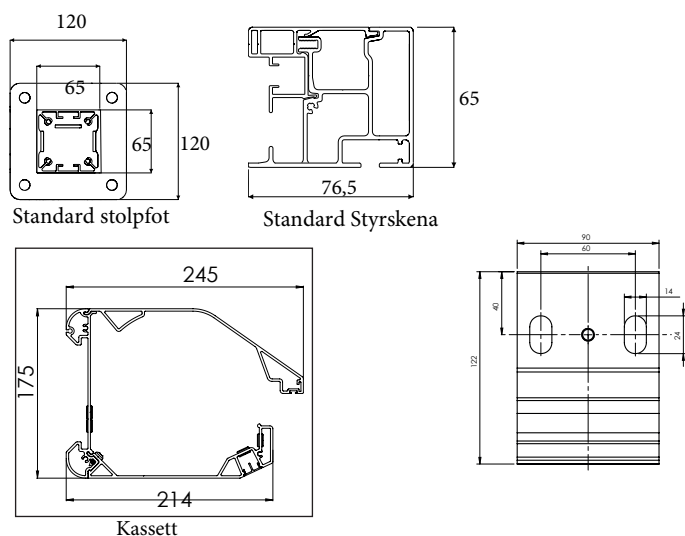

Varje liten detalj är fulländad

Den helt slutna kassetten skyddar väven under många år