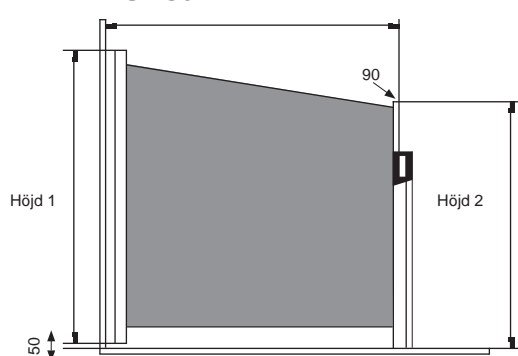

Sned

Nu klimatdeklarerar vi våra produkter efter livscykel och energibesparing.

Kvalitet lönar sig – På marknaden finns många solskyddsprodukter av dålig kvalitet till låga priser. Köper du solskydd av oss får du kvaliteten som varar och marknadsens starkaste garantier genom vårt medlemskap i Svenska Solskyddsförbundet. Material- och tillverkningsfel såväl som fel vid av oss utförd montering av produkterna omfattas av garantierna. Självklart är vår målsättning att du aldrig ska behöva komma i en situation där dessa garantier ska bli aktuella.

3-ÅRS GARANTI PÅ VÅRT ARBETE OCH SAMTLIGA PRODUKTER

Ljus & Comfort