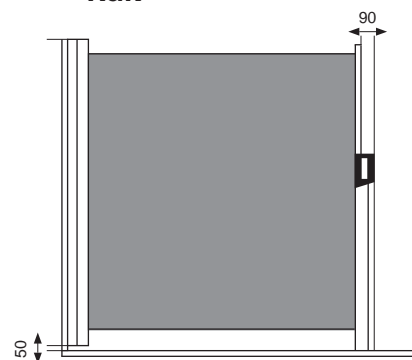

CE VINDKLASS ★ 2 ★ TYGKOLLEKTION + Funktionskvalitéer

HELKASSETT

Skyddar mot väder och vind.
Pulverlackerad 7016, 9006, 9010
Kassett av strängpressad aluminium.
Tillval: Kan lackeras i valfri RAL-färg

MÅTT RAK

Höjd: 130 - 210 cm
Utfall: 100 - 400 cm

MÅTT SNED

Höjd 1: 130 - 250 cm
Höjd 2: 130 - 210 cm
Utfall: 100 - 400 cm

STYRNING

Väven dras ut och in. Den ligger skyddad i sin kassett när den inte används.

MONTERING

Monteras direkt på fasaden mellan två befintliga infästningspunkter alternativt med en fristående montagestolpe.

VINDTÅLIGHET

Klass 2 beroende på montage

TILLVAL

Styrhjul för plant underlag.
Barnsäkring (rekommenderas).
Grässpett.
Väggvinkel.
Betongankare.

VÄV

Ett av branschens bredaste sortiment.
Färgbeständiga och krympfria med olika soltransmission och utsikt.

SKÄDDARSYTT

Kostnadsfri rådgivning. Vi mäter dina fönster och skräddarsyr din beställning efter dina önskemål.

KVALITÉ

Lång livscykel. Alla komponenter kan ersättas.

Rak

Sned

Nu klimatdeklarerar vi våra produkter efter livscykel och energibesparing.

Kvalitet lönar sig – På marknaden finns många solskyddsprodukter av dålig kvalitet till låga priser. Köper du solskydd av oss får du kvaliteten som varar och marknadsens starkaste garantier genom vårt medlemskap i Svenska Solskyddsförbundet. Material- och tillverkningsfel såväl som fel vid av oss utförd montering av produkterna omfattas av garantierna. Självklart är vår målsättning att du aldrig ska behöva komma i en situation där dessa garantier ska bli aktuella.

3-ÅRS GARANTI PÅ VÅRT ARBETE OCH SAMTLIGA PRODUKTER

Ljus & Comfort