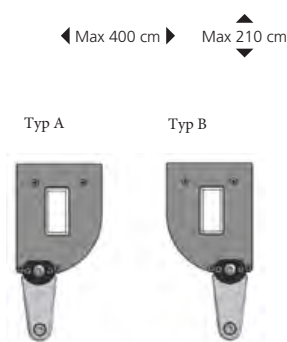

KVALITÉ

Lång livscykel. Alla komponenter kan ersättas.