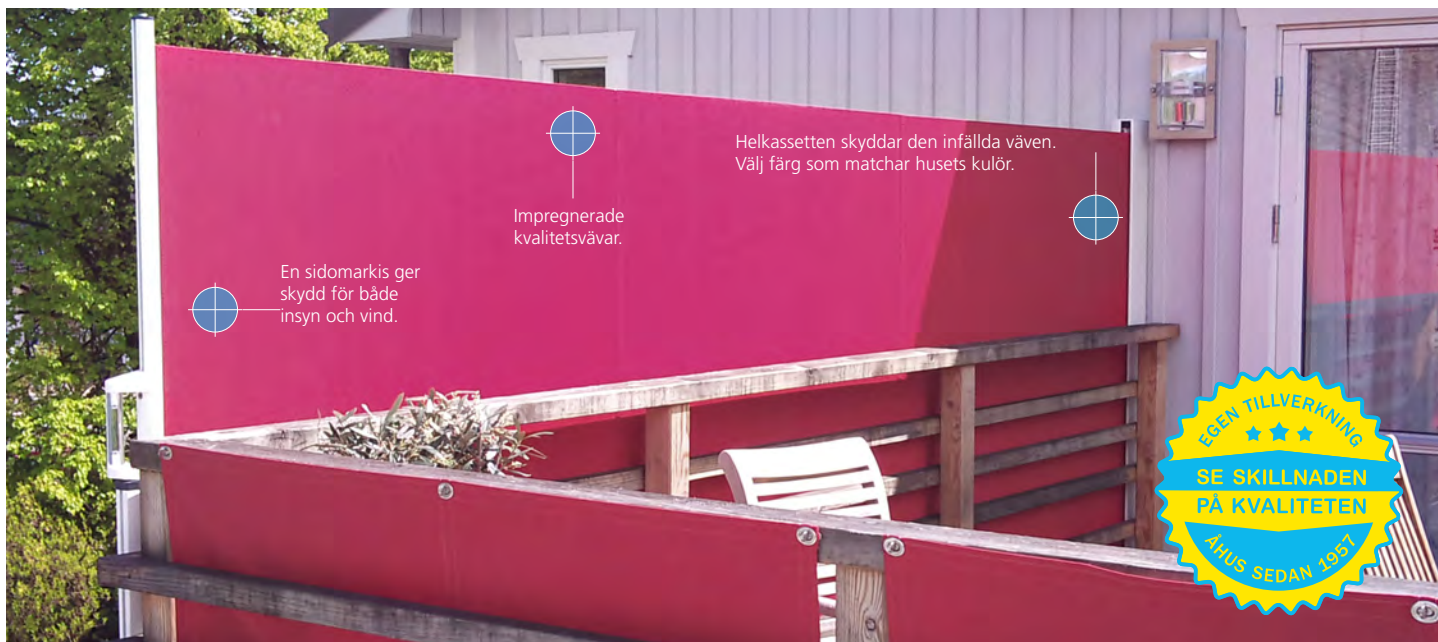

Sideline är en sidomarkis som skyddar dig mot vind och insyn. Den kompletterar din terrassmarkis och skapar ett helt uterum. Då kan du njuta av din uteplats oavsett väder.

Sideline

Ljus & Comforts Sideline monteras lätt på fasaden eller dylikt. Den manövreras som en rullgardin. Man drar ut väven ur kassetten och låser handtaget i den medföljande stolpen eller i ett fäste på ett räcke eller en vägg. När den inte används ligger den skyddad i sin kassett. Man kan lätt plocka ner den för vinterförvaring.