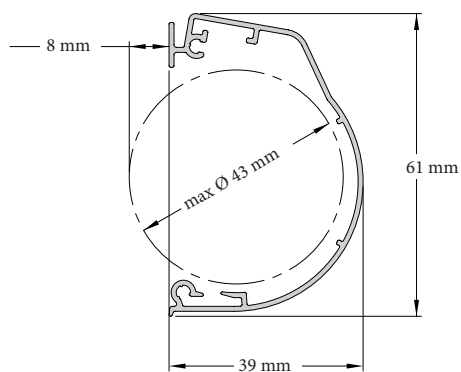

KVALITÉ

Lång livscykel. Alla detaljer kan ersättas.

BARNSÄKRING

För barns säkerhet medföljer delbart kedjelås med tyngd.

KEDJA

TYGKOLLEKTION
+ Funktionskvaliteter

VM= Värmått

Sidodrag	◀ Min 30 cm ▶	◀ Max 150 cm ▶	Max 200 cm	■ Maxyta 2,6 kvm	VM: + 4,2 cm
Sidodrag mörkläggningsväv	◀ Min 30 cm ▶	◀ Max 150 cm ▶	Max 150 cm	■ Maxyta 2,1 kvm	VM: + 4,2 cm