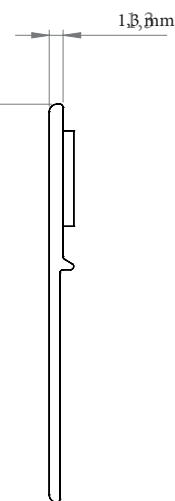

Version 2016044

Kvalitet lönar sig – På marknaden finns många solskyddsprodukter av dålig kvalitet till låga priser. Köper du solskydd av oss får du kvalitet som varar och marknads starkaste garantier genom vårt medlemskap i Svenska Solskyddsförbundet. Material- och tillverkningsfel såväl som fel vid av oss utförd montering av produkterna omfattas av garantierna. Självklart är vår målsättning att du aldrig ska behöva komma i en situation där dessa garantier ska bli aktuella.

**3-ÅRS
GARANTI
PÅ VÅRT ARBETE
OCH SAMTLIGA
PRODUKTER**

Ljus & Comfort