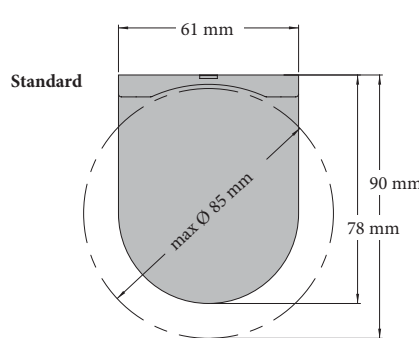

### BARNSÄKRING

För barns säkerhet medföljer delbart kedjelas med tyngd alt. ändlös kedja med kedjestreckare.

KEDJA
 MOTOR
 RADIO
 AUTO
 TYGKOLLEKTION + Funktionskvaliteter
 VM= vävmått

Sidodrag	◀ Min 50 cm ▶	◀ Max 350 cm ▶	Max 300 cm	■ Maxyta 9 kvm	VM: +3,6cm
Motor std	◀ Min 50 cm ▶	◀ Max 350 cm ▶	Max 300 cm	■ Maxyta 9 kvm	VM: +4,2cm
Motor RTS	◀ Min 65 cm ▶	◀ Max 350 cm ▶	Max 300 cm	■ Maxyta 9 kvm	VM: +4,2cm
Serie sidodrag	◀ Max 3 delar, totalt 9 m ▶	◀ Kassett: max 3 delar, totalt 5,7 m ▶		■ Maxyta 20 kvm	
Serie motor	◀ Max 3 delar, totalt 9 m ▶	◀ Kassett: max 3 delar, totalt 5,7 m ▶		■ Maxyta 27 kvm	