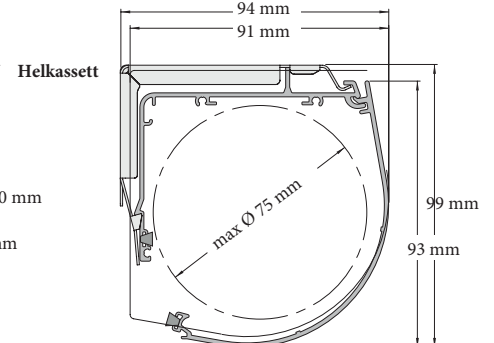

### BARNSÄKRING

För barns säkerhet medföljer delbart kedjelas med tyngd alt. ändlös kedja med kedjestreckare.

KEDJA
 MOTOR
 RADIO
 AUTO
 TYGKOLLEKTION + Funktionskvaliteter
 VM= vävmått

Sidodrag	◀ Min 50 cm ▶	◀ Max 350 cm ▶	Max 300 cm	■ Maxyta 9 kvm	VM: +3,6cm
Motor std	◀ Min 50 cm ▶	◀ Max 350 cm ▶	Max 300 cm	■ Maxyta 9 kvm	VM: +4,2cm
Motor RTS	◀ Min 65 cm ▶	◀ Max 350 cm ▶	Max 300 cm	■ Maxyta 9 kvm	VM: +4,2cm
Serie sidodrag	◀ Max 3 delar, totalt 9 m ▶	◀ Kassett: max 3 delar, totalt 5,7 m ▶		■ Maxyta 20 kvm	
Serie motor	◀ Max 3 delar, totalt 9 m ▶	◀ Kassett: max 3 delar, totalt 5,7 m ▶		■ Maxyta 27 kvm	