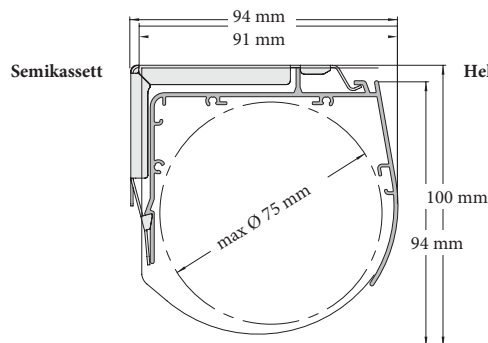

### BARNSÄKRING

För barns säkerhet medföljer delbart kedjelas med tyngd alt. ändlös kedja med kedjestreckare.

KEDJA
 MOTOR
 RADIO
 AUTO
 TYGKOLLEKTION + Funktionskvaliteter
 VM= vävmått

Sidodrag	◀ Min 50 cm ▶	◀ Max 350 cm ▶	Max 300 cm	■ Maxyta 9 kvm	VM: +3,6cm
Motor std	◀ Min 50 cm ▶	◀ Max 350 cm ▶	Max 300 cm	■ Maxyta 9 kvm	VM: +4,2cm
Motor RTS	◀ Min 65 cm ▶	◀ Max 350 cm ▶	Max 300 cm	■ Maxyta 9 kvm	VM: +4,2cm
Serie sidodrag	◀ Max 3 delar, totalt 9 m ▶	◀ Kassett: max 3 delar, totalt 5,7 m ▶		■ Maxyta 20 kvm	
Serie motor	◀ Max 3 delar, totalt 9 m ▶	◀ Kassett: max 3 delar, totalt 5,7 m ▶		■ Maxyta 27 kvm	