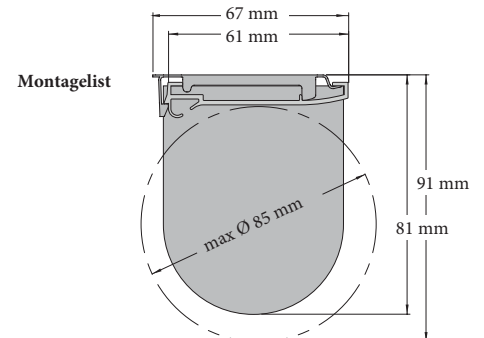

### BARNSÄKRING

För barns säkerhet medföljer delbart kedjelas med tyngd alt. ändlös kedja med kedjestreckare.

KEDJA
 MOTOR
 RADIO
 AUTO
 TYGKOLLEKTION + Funktionskvaliteter
 VM= vävmått

Sidodrag	◀ Min 50 cm ▶	◀ Max 350 cm ▶	Max 300 cm	■ Maxyta 9 kvm	VM: +3,6cm
Motor std	◀ Min 50 cm ▶	◀ Max 350 cm ▶	Max 300 cm	■ Maxyta 9 kvm	VM: +4,2cm
Motor RTS	◀ Min 65 cm ▶	◀ Max 350 cm ▶	Max 300 cm	■ Maxyta 9 kvm	VM: +4,2cm
Serie sidodrag	◀ Max 3 delar, totalt 9 m ▶	◀ Kassett: max 3 delar, totalt 5,7 m ▶		■ Maxyta 20 kvm	
Serie motor	◀ Max 3 delar, totalt 9 m ▶	◀ Kassett: max 3 delar, totalt 5,7 m ▶		■ Maxyta 27 kvm	