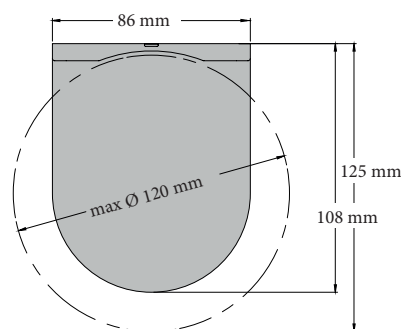

Sidodrag	◀ Min 80 cm ▶	◀ Max 450 cm ▶	Max 400 cm	■ Maxyta 18 kvm	VM: std +3,6 cm kassett +4,0 cm
Motor	◀ Min 80 cm ▶	◀ Max 450 cm ▶	Max 400 cm	■ Maxyta 18 kvm	VM: std +4,2 cm kassett +4,7 cm
Serie sidodrag	◀ Max 3 delar, totalt 12 m ▶	◀ Kasset: max 3 delar, totalt 5,7 m ▶		■ Maxyta 20 kvm	
Motor	◀ Max 3 delar, totalt 12 m ▶	◀ Kasset: max 3 delar, totalt 5,7 m ▶		■ Maxyta 42 kvm	