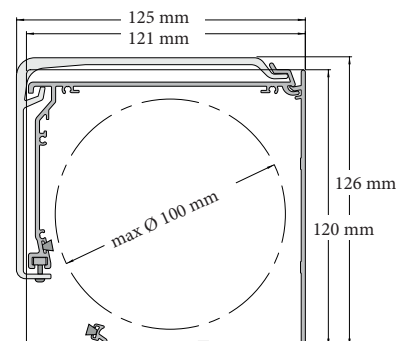

Fyrkantskassett

Väven skärs i fixtur för att bli helt rak och ultraljudsskärs för att inte fransa sig i sidorna. Tråden färganpassas för att inte synas.

Kedjan är tätare vilket ger ett jämnare drag och finns i olika färger.

Tyngden integreras med kulorna och håller kedjan rak. Finns i vit och grå.

Ställist sträcker gardinen bättre än en tråkäpp som normalt används.

Version 20160404

Kvalitet lönar sig - På marknaden finns många solskyddsprodukter av dålig kvalitet till låga priser. Köper du solskydd av oss får du kvalitet som varar och marknadens starkaste garantier genom vårt medlemskap i Svenska Solskyddsförbundet. Material- och tillverkningsfel såväl som fel vid av oss utförd montering av produkterna omfattas av garantierna. Självklart är vår målsättning att du aldrig ska behöva komma i en situation där dessa garantier ska bli aktuella.

3-ÅRS
GARANTI
PÅ VÅRT ARBETE
OCH SAMTLIGA
PRODUKTER

Ljus & Comfort