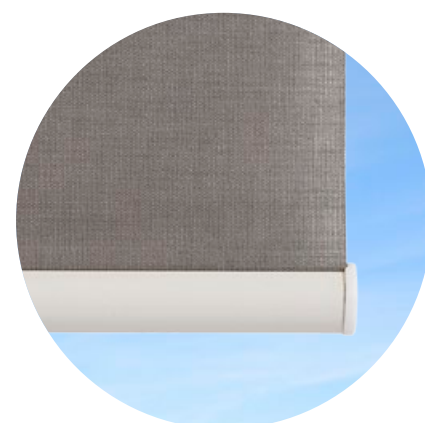

Aluminiumlist, 16 mm

Avslut P vit rund