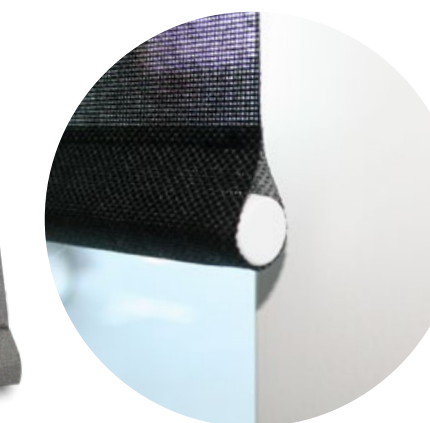

Avslut S insydd