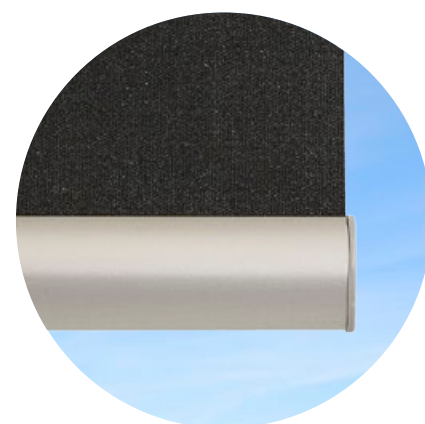

Avslut G Alu Oval