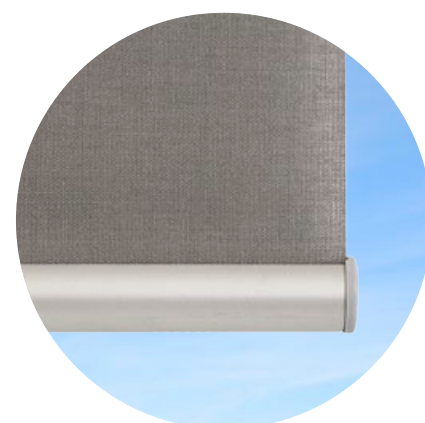

Avslut O Alu rund